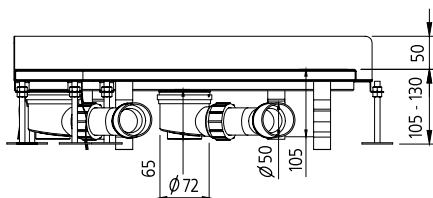

## KANAŁ Z KOŁNIERZEM

długość	poler	mat
	nr kat.	nr kat.
700 mm	00.088007.01-*	00.088007.02-*
800 mm	00.088008.01-*	00.088008.02-*
900 mm	00.088009.01-*	00.088009.02-*
1000 mm	00.088010.01-*	00.088010.02-*
1200 mm	00.088012.01-*	00.088012.02-*

Numer katalogowy należy uzupełnić o symbol rusztu:

Balena – B

Murena – M

Spigola – S

Goccia – G

Vipera – V

Pietra – P

## KANAŁ NAROŻNY

długość	poler	mat
	nr kat.	nr kat.
500x500 mm	00.101005.01-*	00.101005.02-*