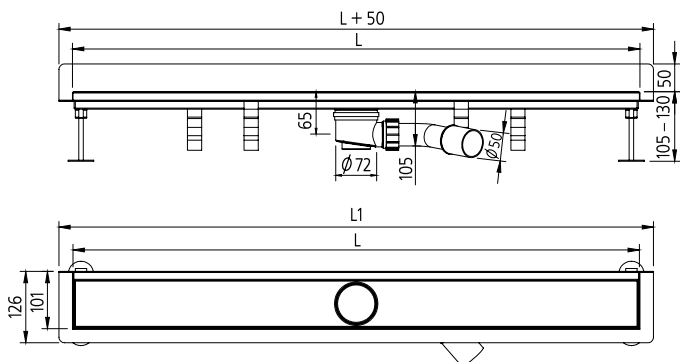

KANAŁ Z WYWINIĘCIEM POD ŚCIANĘ

długość	poler	mat
	nr kat.	nr kat.
700 mm	00.100007.01-*	00.100007.02-*
800 mm	00.100008.01-*	00.100008.02-*
900 mm	00.100009.01-*	00.100009.02-*
1000 mm	00.100010.01-*	00.100010.02-*
1200 mm	00.100012.01-*	00.100012.02-*

Numer katalogowy należy uzupełnić o symbol rusztu: