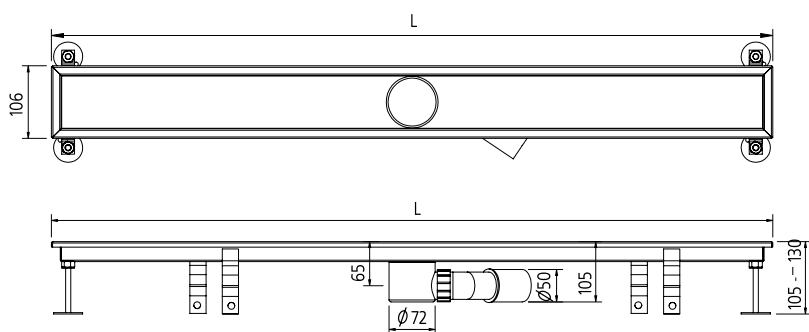

## KANAŁ STANDARDOWY

długość	poler	mat
	nr kat.	nr kat.
700 mm	00.106007.01-*	00.106007.02-*
800 mm	00.106008.01-*	00.106008.02-*
900 mm	00.106009.01-*	00.106009.02-*
1000 mm	00.106010.01-*	00.106010.02-*
1200 mm	00.106012.01-*	00.106012.02-*

Numer katalogowy należy uzupełnić o symbol rusztu:

Balena – B

Murena – M

Spigola – S

Goccia – G

Vipera – V

Pietra – P

## KANAŁ Z KOŁNIERZEM

długość	poler	mat
	nr kat.	nr kat.
700 mm	00.088007.01-*	00.088007.02-*
800 mm	00.088008.01-*	00.088008.02-*
900 mm	00.088009.01-*	00.088009.02-*
1000 mm	00.088010.01-*	00.088010.02-*
1200 mm	00.088012.01-*	00.088012.02-*

## KANAŁ NAROŻNY

długość	poler	mat
	nr kat.	nr kat.
500x500 mm	00.101005.01-*	00.101005.02-*