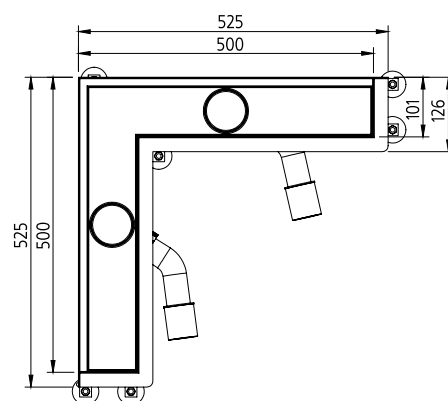

## KANAŁ Z KOŁNIERZEM

długość	poler	mat
	nr kat.	nr kat.
700 mm	00.088007.01-*	00.088007.02-*
800 mm	00.088008.01-*	00.088008.02-*
900 mm	00.088009.01-*	00.088009.02-*
1000 mm	00.088010.01-*	00.088010.02-*
1200 mm	00.088012.01-*	00.088012.02-*

Numer katalogowy należy uzupełnić o symbol rusztu:

Balena – B

Murena – M

Spigola – S

Goccia – G

Vipera – V

Pietra – P

## KANAŁ NAROŻNY

długość	poler	mat
	nr kat.	nr kat.
500x500 mm	00.101005.01-*	00.101005.02-*

## KANAŁ Z WYWINIĘCIEM POD ŚCIANĘ

długość	poler	mat
	nr kat.	nr kat.
700 mm	00.100007.01-*	00.100007.02-*
800 mm	00.100008.01-*	00.100008.02-*
900 mm	00.100009.01-*	00.100009.02-*
1000 mm	00.100010.01-*	00.100010.02-*
1200 mm	00.100012.01-*	00.100012.02-*