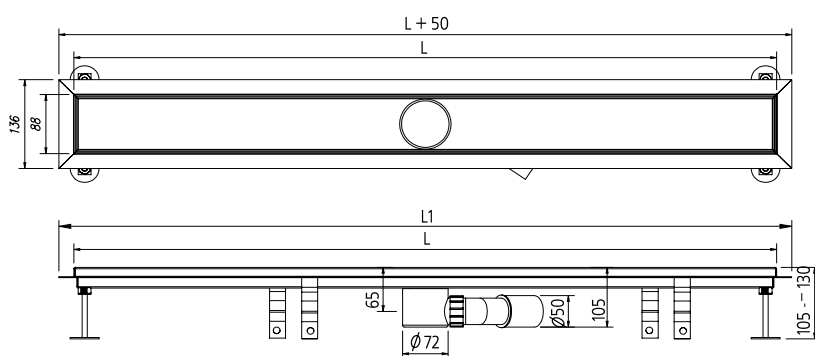

Numer katalogowy należy uzupełnić o symbol rusztu:

Balena – B

Murena – M

Spigola – S

Goccia – G

Vipera – V

Pietra – P

## KANAŁ Z KOŁNIERZEM

długość	poler	mat
	nr kat.	nr kat.
700 mm	00.088007.01-*	00.088007.02-*
800 mm	00.088008.01-*	00.088008.02-*
900 mm	00.088009.01-*	00.088009.02-*
1000 mm	00.088010.01-*	00.088010.02-*
1200 mm	00.088012.01-*	00.088012.02-*